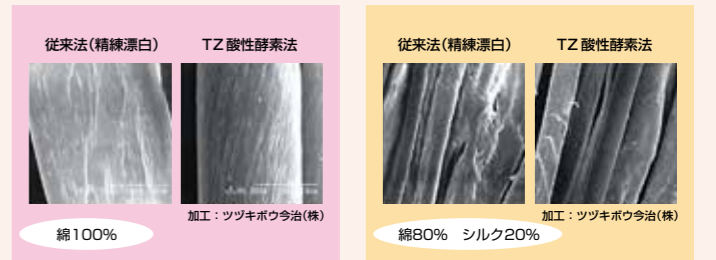

従来法(精練漂白) TZ酸性酵素法
綿100% 加工: ツツキボウラ治(株)

従来法(精練漂白) TZ酸性酵素法
綿80% シルク20% 加工: ツツキボウラ治(株)

KBツツキ株式会社

愛知県名古屋市中区栄3丁目11番31号
出雲市神西沖町2525番地(出雲工場)
TEL.052-300-0501 TEL.0853-43-1700(出雲工場)
HP <http://www.tszukibo.co.jp>

平成25年度認定

企業・製品情報QRコード