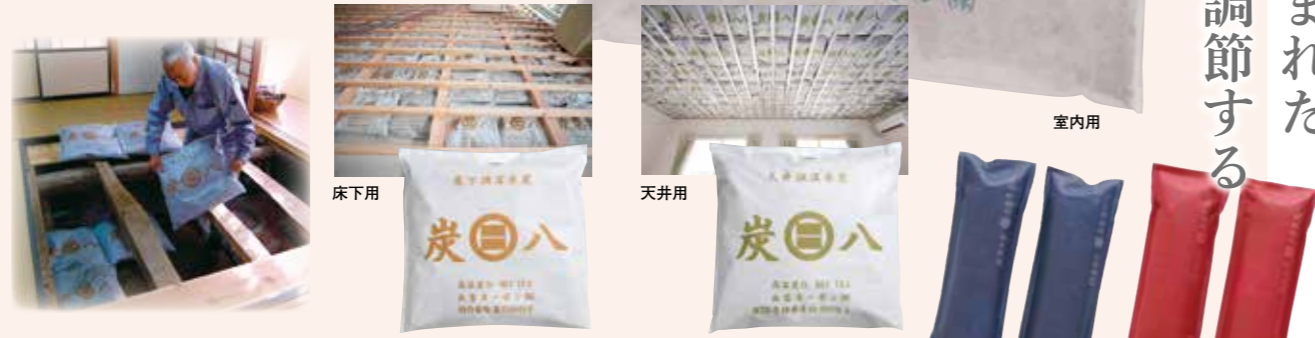

出雲屋炭八 調湿木炭 炭八

「炭八」は、住まいの湿気を調節し、より多くの方が健康で快適に暮らしていただくために開発された調湿木炭です。産学官共同研究開発により、「除湿」・「蓄熱」・「空気浄化」効果などの科学的根拠が検証された木炭で、繰り返し半永久的に使用できるのが特徴です。調湿や防音効果にかかる特許を2件取得するなど独自性もあり、また県内でのシェアも高く、近年では90%以上が県外の販路となっています。

産学官連携で生まれた
住まいの湿気を調節する
出雲発の木炭

出雲カーボン株式会社
島根県出雲市下古志町1819番地121
TEL.0853-24-8808
HP <http://www.sumi8.jp/>

平成24年度認定

PLATINUM
JAPAN 1919

出雲万年筆

プラチナ万年筆の創業者、中田俊一氏が出雲の地、島根で生まれ育ったご縁で始まった出雲シリーズ。

出雲シリーズは、出雲を始めとする日本古来の各地の伝統工芸を取り入れ、職人の技を生かし、創造性豊かな商品で出雲ブランドの確立と広がりに貢献することが期待されています。