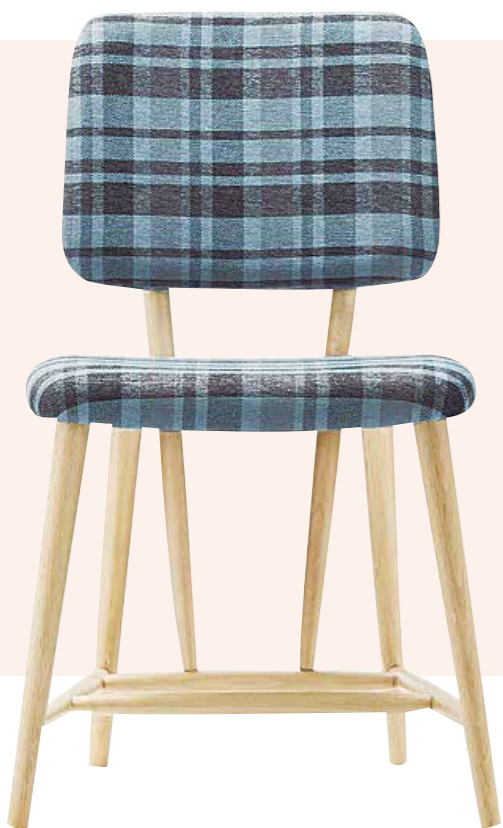

平成25年度認定

高い国内シェアを誇る
保険証書ファイルとして

株式会社ソノ

島根県出雲市東福町1984番地2
TEL.0853-62-2427
HP <http://www.sono-gift.co.jp>

企業・製品情報QRコード

高いデザイン性と機能性を
備えた高品質な椅子

KINOSHITA kinoshita chair

あらゆる商業空間のための特注家具(椅子)です。製品の多くを出雲工場にて製造・出荷しています。飲食店・ホテル・ショッピングモールなど、納入先は多岐にわたり、モダンな空間からナチュラルな空間まで、様々な雰囲気合う商品を、幅広く提供しています。